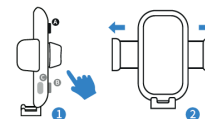

### COMPATIBILITÉ AVEC LA GRILLE D'AÉRATION :

Ce support convient uniquement aux bouches d'aération horizontales. Il n'est pas compatible avec des bouches d'aération circulaires ou de forme spéciale.

1. Dévissez complètement l'écrou fixe. Laissez passer la rotule à travers l'écrou fixe (le filetage doit faire face à la rainure).

2. Serrez l'écrou.

3. Tournez la poignée de verrouillage pour ajuster l'ouverture du clip à la grille d'aération.

4. Insérez le support de voiture dans une position appropriée sur la grille d'aération. Serrez ensuite la poignée de verrouillage pour fixer fermement le support de voiture.

5. Appuyez sur le bouton de dégagement rapide pour ouvrir les bras.

6. Placez le téléphone portable et serrez les bras pour une prise ferme, assurez-vous de poser le téléphone complètement à plat contre le support.