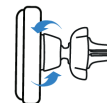

### COMPATIBILITÉ AVEC LA GRILLE D'AÉRATION :

Ce support convient uniquement aux bouches d'aération horizontales. Il n'est pas compatible avec des bouches d'aération circulaires ou de forme spéciale.

1. Dévissez complètement l'écrou fixe. Laissez passer la rotule à travers l'écrou fixe (le filetage doit faire face à la rainure).

2. Serrez l'écrou.

3. Tournez la poignée de verrouillage pour ajuster l'ouverture du clip à la grille d'aération.

4. Insérez le support de voiture dans une position appropriée sur la grille d'aération. Serrez ensuite la poignée de verrouillage pour fixer fermement le support de voiture.