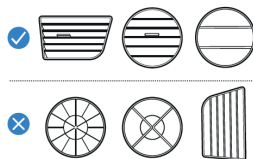

### COMPATIBILITÉ AVEC LA GRILLE D'AÉRATION :

Ce support convient uniquement aux bouches d'aération horizontales. Il n'est pas compatible avec des bouches d'aération circulaires ou de forme spéciale.

1. Dévissez complètement l'écrou fixe. Laissez passer la rotule à travers l'écrou fixe (le filetage doit faire face à la rainure).