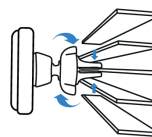

### COMPATIBILITÉ AVEC LA GRILLE D'AÉRATION :

Ce support convient uniquement aux bouches d'aération horizontales. Il n'est pas compatible avec des bouches d'aération circulaires ou de forme spéciale.

1. Dévissez complètement l'écrou fixe. Laissez passer la rotule à travers l'écrou fixe (le filetage doit faire face à la rainure).

2. Serrez l'écrou.

3. Tournez la poignée de verrouillage pour ajuster l'ouverture du clip à la grille d'aération.

4. Insérez le support de voiture dans une position appropriée sur la grille d'aération. Serrez ensuite la poignée de verrouillage pour fixer fermement le support de voiture.