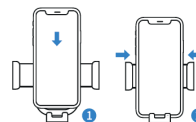

2. Serrez l'écrou.

3. Tournez la poignée de verrouillage pour ajuster l'ouverture du clip à la grille d'aération.

4. Insérez le support de voiture dans une position appropriée sur la grille d'aération. Serrez ensuite la poignée de verrouillage pour fixer fermement le support de voiture.

5. Appuyez sur le bouton de dégagement rapide pour ouvrir les bras.

6. Placez le téléphone portable et serrez les bras pour une prise ferme, assurez-vous de poser le téléphone complètement à plat contre le support.