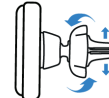

### COMPATIBILITÉ AVEC LA GRILLE D'AÉRATION :

Ce support convient uniquement aux bouches d'aération horizontales. Il n'est pas compatible avec des bouches d'aération circulaires ou de forme spéciale.

1. Dévissez complètement l'écrou fixe. Laissez passer la rotule à travers l'écrou fixe (le filetage doit faire face à la rainure).

2. Serrez l'écrou.

3. Tournez la poignée de verrouillage pour ajuster l'ouverture du clip à la grille d'aération.

4. Insérez le support de voiture dans une position appropriée sur la grille d'aération. Serrez ensuite la poignée de verrouillage pour fixer fermement le support de voiture.